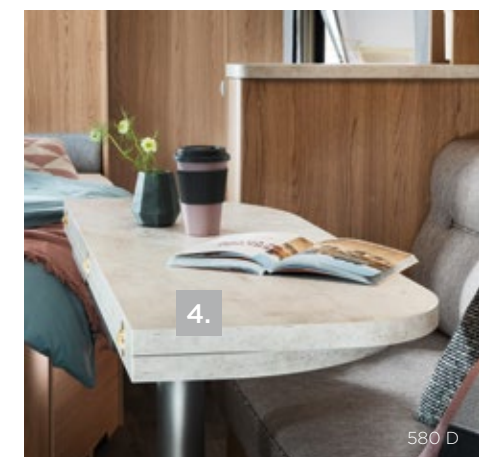

522 K

580 D

**CLEVERE  
LÖSUNGEN**

1. Rundsitzgruppe für ausreichend Raum, um gemütliche Fernsehabende zu genießen
2. Einfache Sitzgruppenverbreiterung für noch mehr Komfort
3. Praktische Drehtoilette für einen vereinfachten Zugang
4. Klappbarer Tisch in der Sitzgruppe ermöglicht einen komfortablen Durchgang