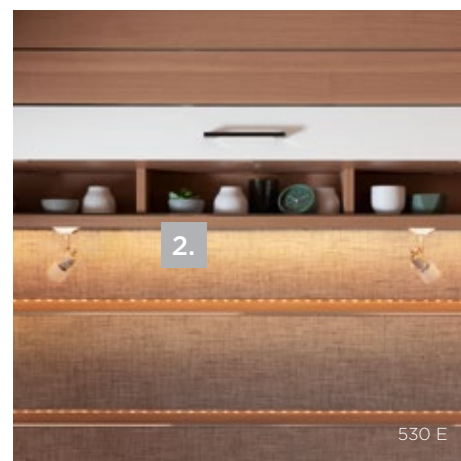

490 K

**CLEVERE  
LÖSUNGEN**

1. Wohlfühltemperatur bei jedem Wetter durch die Winterrückenbelüftung hinter den Möbeln
2. Schneller Zugriff als Erleichterung für den Urlaubsalldag durch die offenen Fächer unter den Hängeschränken
3. Flexible Stromversorgung für Elektrogeräte durch die optionale USB-Steckdose, die einfach in die integrierte Lichtschiene einsetzbar ist