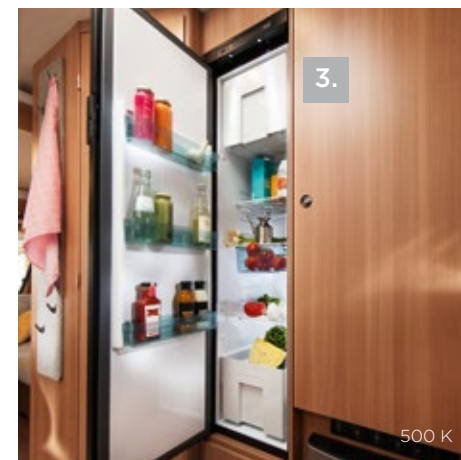

CLEVERE LÖSUNGEN

1. Schlafmöglichkeiten für die ganze Familie mit dem Hubbett und dem Umbau der Rundsitzgruppe zum Etagenbett – bis zu sieben Schlafplätze
2. Problemloses Zuladen mit der großen Stauraumklappe – bei Bedarf einfach das untere Etagenbett nach oben klappen und noch mehr Platz schaffen
3. Gut versorgt mit einem Kühlschrankvolumen von 141l, in dem für alle wichtigen Lebensmittel Platz ist – je nach Wunsch mit Gas oder Strom betreibbar

GRUNDRISSE

430 K

Gesamtlänge mm	6.834
Gesamtbreite mm	2.326
Schlafplätze	4/6

500 K

Gesamtlänge mm	7.579
Gesamtbreite mm	2.326
Schlafplätze	4/7

POLSTER

AUSSTATTUNG