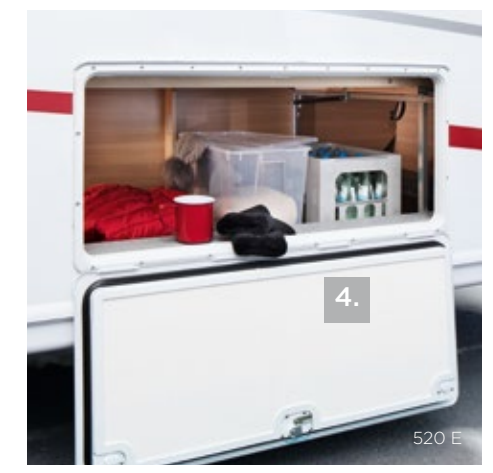

„Wir denken bei der Entwicklung immer aus der Sicht des Nutzers. Darum sind unsere Wohnräume hochwertig und gut durchdacht.“

**Markus Grabosch,**  
Leiter Konstruktion und Entwicklung

CLEVERE LÖSUNGEN

- 1. Softclose in den Hängeschrankklappen für angenehm leises Schließen
- 2. Schnell und problemlos erreichbarer Stauraum unter der Sitzgruppe durch die klappbaren Polster
- 3. Gut geschützt vor unerwarteten Kochgefahren mit dem seitlichen Spritzschutz in der Küche
- 4. Bequeme Zu- und Entladung dank serienmäßiger Serviceklappe