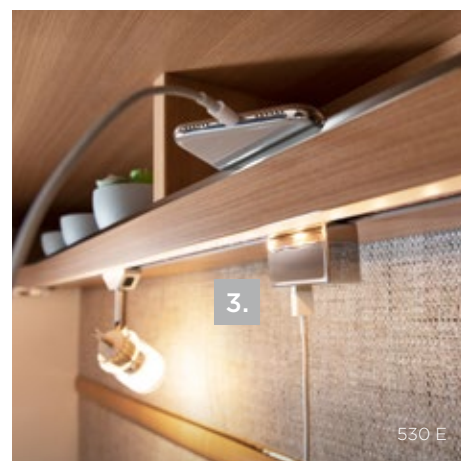

**CLEVERE
LÖSUNGEN**

1. Wohlfühltemperatur bei jedem Wetter durch die Winterrückenbelüftung hinter den Möbeln
2. Schneller Zugriff als Erleichterung für den Urlaubsalldag durch die offenen Fächer unter den Hängeschränken
3. Flexible Stromversorgung für Elektrogeräte durch die optionale USB-Steckdose, die einfach in die integrierte Lichtschiene einsetzbar ist

530 E

530 E