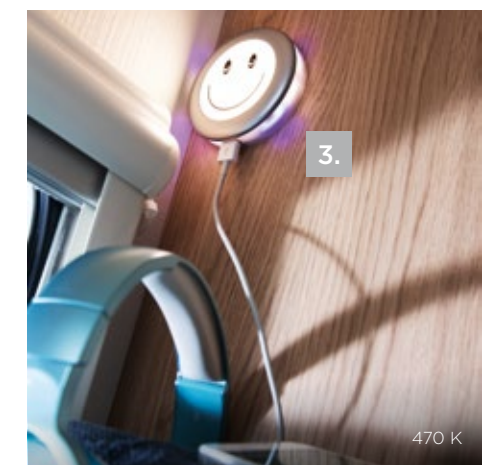

## RAUM ZUM URLAUB-GENIEßEN

470 K

460 E

CLEVERE LÖSUNGEN

1. Hohe Zuladungsmöglichkeiten in den Hängeschränken im Schlafbereich schaffen ausreichend Platz für alle wichtigen Urlaubsutensilien
2. Einfach und praktisch ist die Bedienung des Kochfeldes durch die elektrische Takt-funkenzündung
3. Problemloses Laden elektronischer Geräte auch für die Jüngsten mit der integrierten USB-Steckdose in der Etagen-bettleuchte