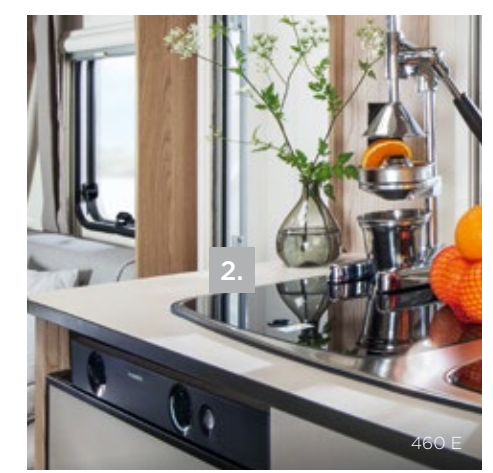

## RAUM ZUM URLAUB-GENIEßEN

470 K

460 E

CLEVERE LÖSUNGEN

1. Hohe Zuladungsmöglichkeiten in den Hängeschränken im Schlafbereich schaffen ausreichend Platz für alle wichtigen Urlaubsutensilien
2. Einfach und praktisch ist die Bedienung des Kochfeldes durch die elektrische Takt-funkenzündung
3. Problemloses Laden elektronischer Geräte auch für die Jüngsten mit der integrierten USB-Steckdose in der Etagen-bettleuchte