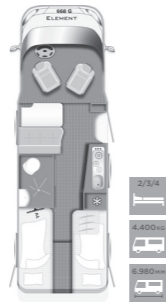

# HUSBILAR 2021 PRISLISTA

SV

QUALITY. TRUST. AT HOME.

ELEMENT

<b>T 608</b>	
Sovplatser	2/3/5
Max. totalvikt kg	4.400
Totallängd mm	6.980

<b>T 638</b>	
Sovplatser	2/3/5
Max. totalvikt kg	4.400
Totallängd mm	6.980