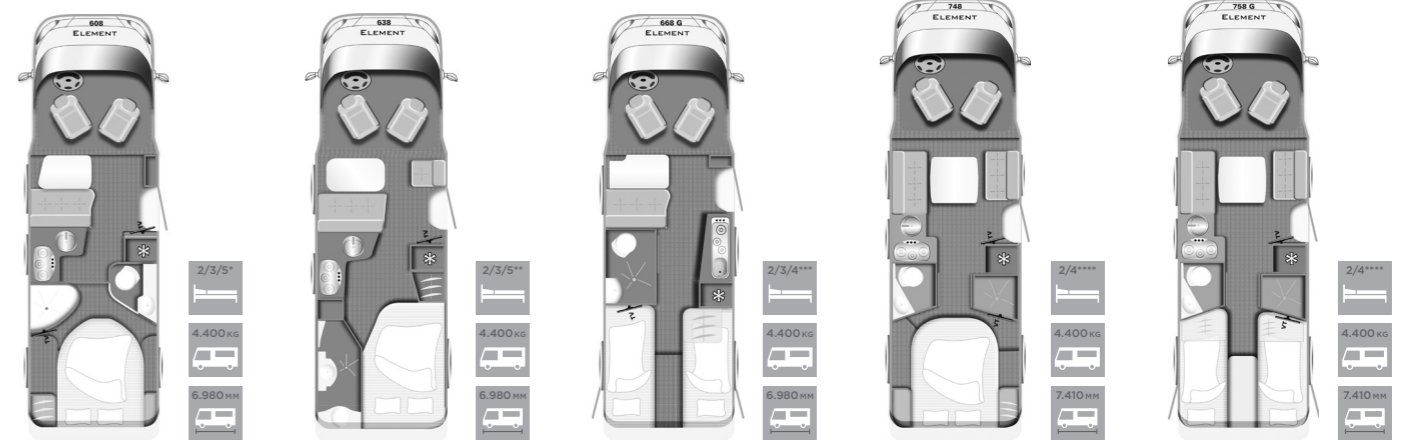

T 608   **T 638**   **T 668 G**   **T 748**   **T 758 G**
PRIS - SE SEPARAT PRISLISTA   PRIS - SE SEPARAT PRISLISTA   PRIS - SE SEPARAT PRISLISTA   PRIS - SE SEPARAT PRISLISTA   PRIS - SE SEPARAT PRISLISTA

Chassivarianter
Fiat lågramschassi
Teknisk data
Totallängd
Totalbredd
Bredd invändigt
Totalhöjd
Ståhöjd invändigt
Axelavstånd
Däckstorlek
Golv, tak, sidoväggs tjocklekar
Tillåtet antal sittplatser
Släpvagnslast vid teknisk tillåten totalvikt 3.500 kg
Släpvagnslast vid teknisk tillåten totalvikt 3.650 kg
Släpvagnslast vid teknisk tillåten totalvikt 4.000 kg
Släpvagnslast vid teknisk tillåten totalvikt 4.250 kg
Släpvagnslast vid teknisk tillåten totalvikt 4.400 kg
Tekniskt tillåten totalvikt (standard)
Max. totalvikt
Egenvikt (ca.)
Vikt i körklart tillstånd (standard) (ca.)**
Lastvikt standardutrustning/lastvikt vid max. totalvikt (ca.)***
Garagelucka i bak i passagerarsida B x H

Sängmått/sovplatser
Sovplatser (fasta/efter ombyggnad av sittgrupp)
Sängmått mitsittgrupp
Sängmått enkelsäng i bak förarsidan
Sängmått enkelsäng i bak passagerarsidan
Sängmått i bak vid ombäddning till dubbelsäng
Sängmått säng i sidan i bak
Sängmått taksäng framme (tillval)
Sängmått dubbelsäng i bak
Sängmått extra säng (extra dyna)

■	■	■	■	■
6.980 mm	6.980 mm	6.980 mm	7.410 mm	7.410 mm
2.320 mm	2.320 mm	2.320 mm	2.320 mm	2.320 mm
2.180 mm	2.180 mm	2.180 mm	2.180 mm	2.180 mm
2.920 mm	2.920 mm	2.920 mm	2.920 mm	2.920 mm
2.120 mm	2.120 mm	2.120 mm	2.120 mm	2.120 mm
4.035 mm	3.800 mm	3.800 mm	4.035 mm	4.035 mm
225/75 R16 C	225/75 R16 C	225/75 R16 C	225/75 R16 C	225/75 R16 C
48,5/34/34	48,5/34/34	48,5/34/34	48,5/34/34	48,5/34/34
4	4	4	4	4
2.000 kg	2.000 kg	2.000 kg	2.000 kg	2.000 kg
1.950 kg	1.950 kg	1.950 kg	1.950 kg	1.950 kg
1.850 kg	1.850 kg	1.850 kg	1.850 kg	1.850 kg
1.800 kg	1.800 kg	1.800 kg	1.800 kg	1.800 kg
1.750 kg	1.750 kg	1.750 kg	1.750 kg	1.750 kg
3.500 kg	3.500 kg	3.500 kg	3.500 kg	3.500 kg
4.400 kg	4.400 kg	4.400 kg	4.400 kg	4.400 kg
2.720 kg	2.724 kg	2.725 kg	2.860 kg	2.865 kg
2.921 kg	2.925 kg	2.926 kg	3.061 kg	3.066 kg
579 kg/1.439 kg	575 kg/1.435 kg	574 kg/1.434 kg	439 kg/1.299 kg	434 kg/1.294 kg
800 x 800 mm	730 x 980 mm	980 x 1.200 mm	800 x 800 mm	980 x 1.200 mm
2/3/5**	2/3/5*	2/3/4***	2/4****	2/4****
-	207 x 119/90 cm	-	206 x 120/87 cm	206 x 120/87 cm
-	-	199 x 80 cm	-	208 x 80 cm
-	-	192 x 80 cm	-	203 x 80 cm
-	-	199/169/192 x 211 cm	-	208/181/208 x 211 cm
-	201 x 134/85 cm	-	-	-
200 x 135 cm	200 x 135 cm	200 x 84 cm	200 x 140 cm	200 x 140 cm
188 x 145 cm	-	-	190 x 148 cm	-
170 x 115/52 cm	-	170 x 115/52 cm	-	-

* 3. sovplats: tillval „mitsittgrupp ombyggbar till säng”: 1 extra sovplats
5. sovplats: tillval „taksäng över mitsittgrupp”: 2 extra sovplatser

** 3. sovplats: tillval „extra dyna till extra säng”: 1 extra sovplats (ombäddning : dinett i kombination med förarsätet)
5. sovplats: tillval „taksäng över mitsittgrupp”: 2 extra sovplatser

*** 4. sovplats: tillval „taksäng över mitsittgrupp”: 1 extra sovplats

**** Tillval „taksäng över mitsittgrupp”: 2 extra sovplatser eller „mitsittgrupp ombyggbar till säng”: 2 extra sovplatser