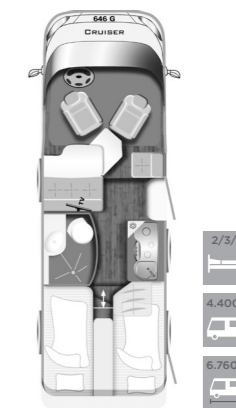

V 646 G

PRIS - SE SEPARAT PRISLISTA

Chassivarianter

Fiat lågramschassi

Teknisk data

Totallängd
Totalbredd
Bredd invändigt
Totalhöjd
Ståhöjd invändigt
Axelavstånd
Däckstorlek
Golv, tak, sidoväggs tjocklekar
Tillåtet antal sittplatser
Släpvagnslast vid teknisk tillåten totalvikt 3.500 kg
Släpvagnslast vid teknisk tillåten totalvikt 3.650 kg
Släpvagnslast vid teknisk tillåten totalvikt 4.000 kg
Släpvagnslast vid teknisk tillåten totalvikt 4.250 kg
Släpvagnslast vid teknisk tillåten totalvikt 4.400 kg
Tekniskt tillåten totalvikt (standard)
Max. totalvikt
Egenvikt (ca.)
Vikt i körklart tillstånd (standard) (ca.)**
Lastvikt standardutrustning/lastvikt vid max. totalvikt (ca.)***
Garagelucka i bak i passagerarsida B x H

Sängmått/sovplatser

Sovplatser (fasta/efter ombyggnad av sittgrupp)
Sängmått mitsittgrupp
Sängmått enkelsäng i bak förarsidan
Sängmått enkelsäng i bak passagerarsidan
Sängmått i bak vid ombäddning till dubbelsäng
Sängmått i höjbart tak
Sängmått extra säng (extra dyna)

6.990 mm	7.550 mm	6.760 mm
2.320 mm	2.320 mm	2.220 mm
2.180 mm	2.180 mm	2.180 mm
2.690 mm	2.690 mm	2.690 mm
1.980 mm	1.980 mm	1.980 mm
4.035 mm	4.300 mm	3.800 mm
225 / 75 R16 C	225 / 75 R16 C	225 / 75 R16 C
40 / 30 / 30	40 / 30 / 30	40 / 30 / 30
4	4	4
2.000 kg	2.000 kg	2.000 kg
1.950 kg	1.950 kg	1.950 kg
1.850 kg	1.850 kg	1.850 kg
1.800 kg	1.800 kg	1.800 kg
1.750 kg	1.750 kg	1.750 kg
3.500 kg	3.500 kg	3.500 kg
4.400 kg	4.400 kg	4.400 kg
2.724 kg	2.869 kg	2.569 kg
2.915 kg	3.060 kg	2.760 kg
585 kg/1.432 kg	440 kg/1.287 kg	740 kg/1.587 kg
905 x 1.100 mm	905 x 1.100 mm	805 x 1.100 mm
2/3/5*	2/3/5*	2/3/5*
-	-	200 x 80/50 cm
196 x 80 cm	191 x 80 cm	193 x 80 cm
196 x 80 cm	206 x 80 cm	193 x 80 cm
196/182/196 x 208 cm	191/179/206 x 208 cm	193/144/193 x 198 cm
234 x 133 cm	234 x 133 cm	234 x 133 cm
160 x 122/105 cm	160 x 122/105 cm	-

* 3. sovplats: tillval „nödsäng (extra dyna)": 1 extra sovplats (ombäddning: dinette i kombination med förarsäte) eller tillval „ombäddning av sittgrupp i mitten": 1 extra sovplats
5. sovplats: tillval „höjbart tak": 2 extra sovplatser