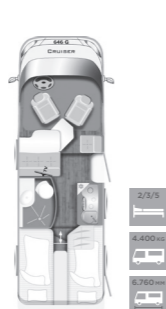

V 646 G	
Sovplatser	2/3/5
Max. totalvikt kg	4.400
Totallängd mm	6.760