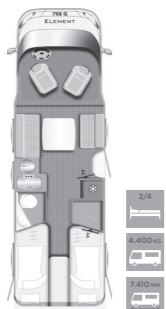

# HUSBILAR 2021 PRISLISTA

SV

QUALITY. TRUST. AT HOME.

ELEMENT

<b>T 608</b>	
Sovplatser	2/3/5
Max. totalvikt kg	4.400
Totallängd mm	6.980

<b>T 638</b>	
Sovplatser	2/3/5
Max. totalvikt kg	4.400
Totallängd mm	6.980

<b>T 668 G</b>	
Sovplatser	2/3/4
Max. totalvikt kg	4.400
Totallängd mm	6.980

<b>T 748</b>	
Sovplatser	2/4
Max. totalvikt kg	4.400
Totallängd mm	7.410

<b>T 758 G</b>	
Sovplatser	2/4
Max. totalvikt kg	4.400
Totallängd mm	7.410