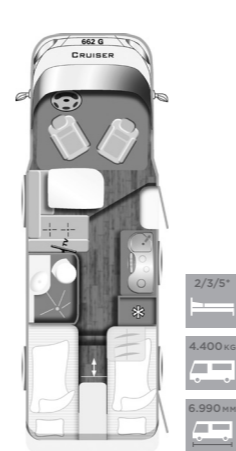

T 662 G

PRIS - SE SEPARAT PRISLISTA