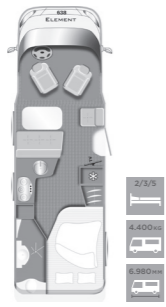

# HUSBILAR 2021 PRISLISTA

SV

QUALITY. TRUST. AT HOME.

ELEMENT

<b>T 608</b>	
Sovplatser	2/3/5
Max. totalvikt kg	4.400
Totallängd mm	6.980

<b>T 638</b>	
Sovplatser	2/3/5
Max. totalvikt kg	4.400
Totallängd mm	6.980

<b>T 668 G</b>	
Sovplatser	2/3/4
Max. totalvikt kg	4.400
Totallängd mm	6.980

<b>T 748</b>	
Sovplatser	2/4
Max. totalvikt kg	4.400
Totallängd mm	7.410

<b>T 758 G</b>	
Sovplatser	2/4
Max. totalvikt kg	4.400
Totallängd mm	7.410