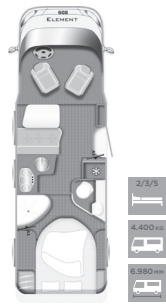

# HUSBILAR 2021 PRISLISTA

SV

QUALITY. TRUST. AT HOME.

ELEMENT

<b>T 608</b>	
Sovplatser	2/3/5
Max. totalvikt kg	4.400
Totallängd mm	6.980

<b>T 638</b>	
Sovplatser	2/3/5
Max. totalvikt kg	4.400
Totallängd mm	6.980

<b>T 668 G</b>	
Sovplatser	2/3/4
Max. totalvikt kg	4.400
Totallängd mm	6.980

<b>T 748</b>	
Sovplatser	2/4
Max. totalvikt kg	4.400
Totallängd mm	7.410

<b>T 758 G</b>	
Sovplatser	2/4
Max. totalvikt kg	4.400
Totallängd mm	7.410