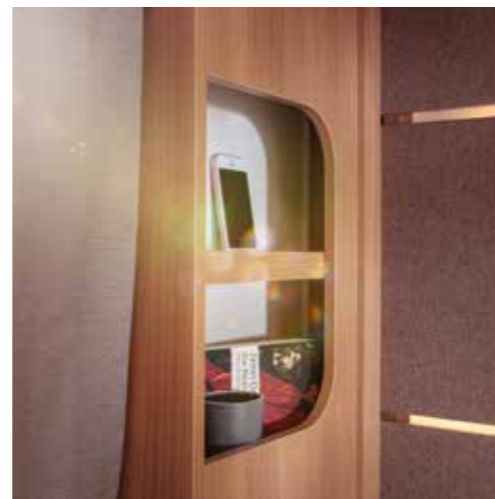

DRIE **HANDELINGEN**
van zitten
naar
slapen

EEN GEVOEL
RUIMTELIJK
als in
een
grote
caravan

Alleen reizenden en koppels vinden voldoende ruimte op een totale lengte van 5,83m en een breedte van 2,32m. Door de stahoogte binnenin van 1,98m en het opklapbed, biedt LMC het karakteristieke ruimtegevoel van grotere Style-modellen in een compacte ruimte. Het grote dressoir met ruime laden creëert een optimale TV-plek. Dankzij de slimme indeling van het interieur en de op de juiste wijze geplaatste ramen creëert de Style 400 F een luchtige en lichte sfeer.

GOED OPGEBORGEN
planken,
vakken,
kasten

Naast de koelkast bevind zich een grote kast met kledingstang en een legplank.

Opbergvakken en planken zijn geplaatst aan open wanden en in nissen om de ruimte optimaal te benutten. De verborgen lichtrail maakt het flexibel plaatsen van lampen en USB aansluitingen voor het opladen van uw mobiele apparaten mogelijk. Onder de opklaptafel bevinden zich 4 extra USB-aansluitingen.