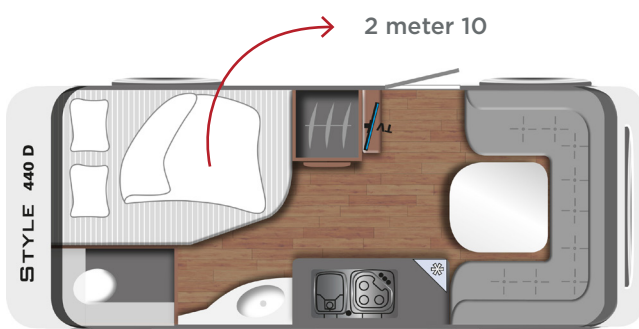

KWALITEIT. VERTROUWEN. THUIS.

COMPLEET
VANAF

€ 19.950

COMFORTABEL,
COMFORTABELER,
COMFORTABELST

De LMC Style Comfort

HIGHLIGHTS

- Aluminium velgen
- Stabiele uitdraaisteunen inclusief bigfoots
- Boiler voor warmwatervoorziening
- Elektrische bijverwarming vloer
- Vuilwatertank 25 liter rolbaar
- Hordeur
- Gewichtsverhoging tot 1500 kg.
- Comfort bekleding Grey Stone
- Comfort striping Antraciet
- Buitendeur met raam, eindelijk inclusief afvaalemmer
- Stopcontact buiten 230V, 12V, TV en gas
- Dakluik Midi Premium 960 x 655 mm

En nog veel meer...

KWALITEIT. VERTROUWEN. THUIS.

440 D

450 D

460 D

| | | | |
|-------------------------------------|--------------------|--------------------|--------------------|
| Totale lengte/opbouw lengte binnen | 6.817 / 4.928 mm | 7.352 / 5.463 mm | 7.272 / 5.228 mm |
| Totale breedte/binnen breedte | 2.326 / 2.180 mm | 2.326 / 2.180 mm | 2.326 / 2.180 mm |
| Totale hoogte/Stahoogte binnen max. | 2.605 | 2.605 | 2.605 |
| Stahoogte binnen max. | 1.980 mm | 1.980 mm | 1.980 mm |
| Leeggewicht ca. | 1.095* kg | 1.181* kg | 1.148* kg |
| Gewicht rijklaar ca. | 1.163* kg | 1.217* kg | 1.184* kg |
| Technisch toelaatbaar totaalgewicht | 1.500 kg | 1.500 kg | 1.500 kg |
| Slaapplaatsen | 2/4 | 2/4 | 2/4 |
| Vaste bed/bedden voor | 210 x 144 / 110 cm | 200 x 150 cm | 200 x 144 / 110 cm |
| Bedden achter | 212 x 132 / 148 cm | 212 x 102 / 132 cm | 212 x 132 / 148 cm |
| PRIJS ALL-IN: | € 19.950,- | € 22.450,- | € 21.970,- |