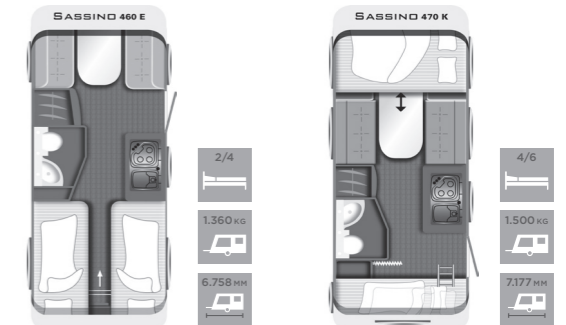

Technische gegevens/prijzen

460 E

€ 15.280,-

470 K

€ 16.810,-

Verkoopprijs ALL-IN
af dealer inclusief BTW in Euro

Technische gegevens voertuig		
Totale lengte	6.758 mm	7.177 mm
Opbouw lengte buiten	5.543 mm	5.948 mm
Opbouw lengte binnen	4.800 mm	5.210 mm
Totale breedte	2.100 mm	2.100 mm
Binnenbreedte	1.980 mm	1.980 mm
Stahoogte binnen max.	1.980 mm	1.980 mm
Totale hoogte	2.610 mm	2.610 mm
Leeggewicht (ca.)	880 kg	956 kg
Massa in rijklare toestand (standaard) (ca.)*	913 kg	989 kg
Laadvermogen standaard/maximaal laadvermogen (ca.)**	287/447 kg	211/511 kg
Technisch toelaatbaar totaal gewicht (standaard)	1.200 kg	1.200 kg
Maximaal te verhogen tot	1.360 kg	1.500 kg
Dikte dak (ca.)	30 mm	30 mm
Dikte zijwand (ca.)	30 mm	30 mm
Dikte bodem (ca.)	40 mm	40 mm
Omloopmaat (voortent) (ca.)	9.595 mm	10.000 mm

Bedmaten/slaapplaatsen		
Slaapplaatsen	2/4	4/6
Voor	192 x 97/92 cm	189 x 152 cm
Midden	-	188 x 122 cm
Achter	200 x 83 + 195 x 83 cm	-
Stapelbedden	-	190 x 63 cm