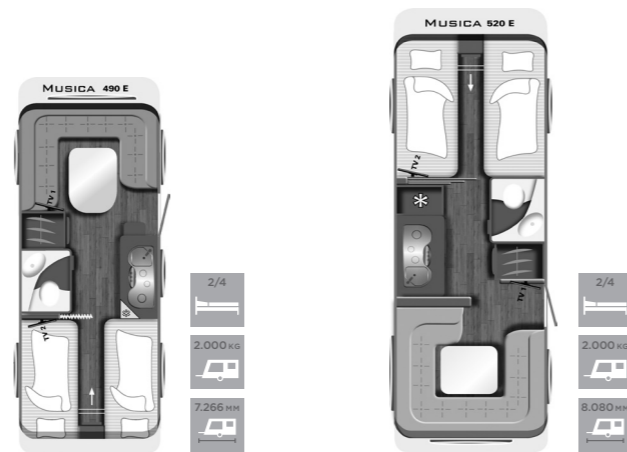

490 E
€ 26.300,-

520 E
€ 26.610,-

Verkoopprijs ALL-IN
af dealer inclusief BTW in Euro

Technische gegevens voertuig		
Totale lengte	7.266 mm	8.080 mm
Opbouw lengte buiten	6.111 mm	6.755 mm
Opbouw lengte binnen	5.541 mm	6.185 mm
Totale breedte	2.326 mm	2.326 mm
Binnenbreedte	2.180 mm	2.180 mm
Stahoogte binnen max.	1.951 mm	1.951 mm
Totale hoogte	2.575 mm	2.575 mm
Leeggewicht (ca.)	1.270 kg	1.404 kg
Massa in rijklare toestand (standaard) (ca.)*	1.310 kg	1.444 kg
Laadvermogen standaard/maximaal laadvermogen (ca.) **	290/690 kg	156/556 kg
Technisch toelaatbaar totaalgewicht (standaard)	1.600 kg	1.600 kg
Maximaal te verhogen tot	2.000 kg	2.000 kg
Dikte dak (ca.)	30 mm	30 mm
Dikte zijwand (ca.)	30 mm	30 mm
Dikte bodem (ca.)	40 mm	40 mm
Omloopmaat (voortent) (ca.)	10.010 mm	10.840 mm

Bedmaten/slaapplaatsen		
Slaapplaatsen	2/4	2/4
Voor	201x130/156 cm	200 x 88 + 200 x 88 cm
Midden	-	-
Achter	200 x 88 + 185 (+10****) x 88 cm	201 x 191/151 x 126 cm
Stapelbedden	-	-