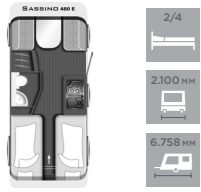

CARAVANS 2021 PRIJSLIJST

NL

KWALITEIT. VERTROUWEN. THUIS.

SASSINO

460 E	
Slaapplaatsen	2/4
Totale breedte mm	2.100
Totale lengte mm	6.758

470 K	
Slaapplaatsen	2/4
Totale breedte mm	2.100
Totale lengte mm	7.177

STYLE

450 D	
Slaapplaatsen	2/4
Totale breedte mm	2.326
Totale lengte mm	7.352

450 E	
Slaapplaatsen	2/4
Totale breedte mm	2.226
Totale lengte mm	6.852

460 D	
Slaapplaatsen	2/4
Totale breedte mm	2.326
Totale lengte mm	7.272

490 K	
Slaapplaatsen	4/6
Totale breedte mm	2.326
Totale lengte mm	7.162

530 E	
Slaapplaatsen	4/6
Totale breedte mm	2.326
Totale lengte mm	7.695

582 K	
Slaapplaatsen	4/6
Totale breedte mm	2.526
Totale lengte mm	8.047

STYLE LIFT

430 K	
Slaapplaatsen	4/6
Totale breedte mm	2.326
Totale lengte mm	6.834

500 K	
Slaapplaatsen	4/7
Totale breedte mm	2.326
Totale lengte mm	7.579

VIVO

470 D	
Slaapplaatsen	2/4
Totale breedte mm	2.326
Totale lengte mm	7.095