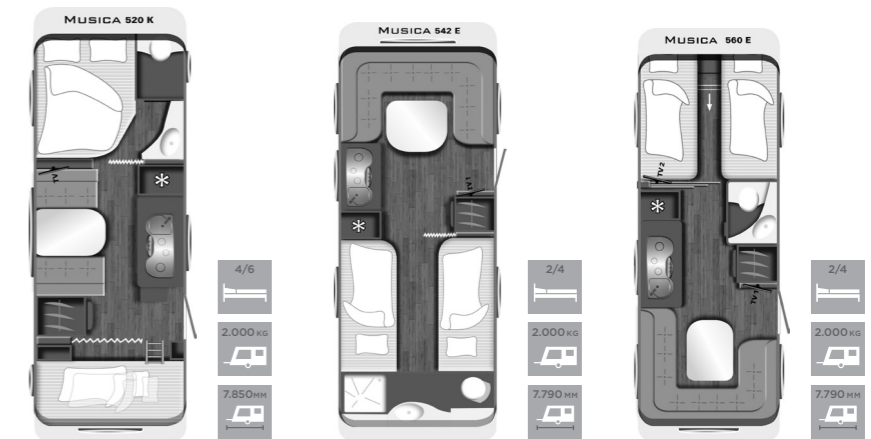

520 K
€ 25.490,-

542 E
€ 27.630,-

560 E
€ 26.610,-

Verkoopprijs ALL-IN
af dealer inclusief BTW in Euro

Technische gegevens voertuig			
Totale lengte	7.850 mm	7.790 mm	7.790 mm
Opbouw lengte buiten	6.545 mm	6.611 mm	6.839 mm
Opbouw lengte binnen	5.975 mm	6.041 mm	6.269 mm
Totale breedte	2.326 mm	2.526 mm	2.326 mm
Binnenbreedte	2.180 mm	2.380 mm	2.180 mm
Stahoogte binnen max.	1.951 mm	1.951 mm	1.951 mm
Totale hoogte	2.575 mm	2.575 mm	2.575 mm
Leeggewicht (ca.)	1.341 kg	1.422 kg	1.382 kg
Massa in rijklare toestand (standaard) (ca.)*	1.381 kg	1.462 kg	1.422 kg
Laadvermogen standaard/maximaal laadvermogen (ca.) **	219/619 kg	138/538 kg	178/578 kg
Technisch toelaatbaar totaalgewicht (standaard)	1.600 kg	1.600 kg	1.600 kg
Maximaal te verhogen tot	2.000 kg	2.000 kg	2.000 kg
Dikte dak (ca.)	30 mm	30 mm	30 mm
Dikte zijwand (ca.)	30 mm	30 mm	30 mm
Dikte bodem (ca.)	40 mm	40 mm	40 mm
Omloopmaat (voortent) (ca.)	10.630 mm	10.510 mm	10.738 mm

Bedmaten/slaapplaatsen			
Slaapplaatsen	4/6	2/4	2/4
Voor	200 x 144 / 115 cm	221 x 128 cm	200 x 88 + 185 x 88 cm
Midden	180 x 125 cm	202 x 82 + 195 x 82 cm	-
Achter	-	-	201 x 130 / 173 cm
Stapelbedden	212 x 81 + 208 x 78 cm	-	-

**** alleen bij gebruik van het standard meegeleverde extra kussen