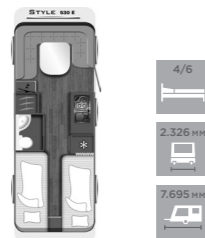

STYLE

450 D	
Slaapplaatsen	2/4
Totale breedte mm	2.326
Totale lengte mm	7.352

450 E	
Slaapplaatsen	2/4
Totale breedte mm	2.226
Totale lengte mm	6.852

460 D	
Slaapplaatsen	2/4
Totale breedte mm	2.326
Totale lengte mm	7.272

490 K	
Slaapplaatsen	4/6
Totale breedte mm	2.326
Totale lengte mm	7.162

530 E	
Slaapplaatsen	4/6
Totale breedte mm	2.326
Totale lengte mm	7.695

582 K	
Slaapplaatsen	4/6
Totale breedte mm	2.526
Totale lengte mm	8.047

STYLE LIFT

430 K	
Slaapplaatsen	4/6
Totale breedte mm	2.326
Totale lengte mm	6.834

500 K	
Slaapplaatsen	4/7
Totale breedte mm	2.326
Totale lengte mm	7.579

VIVO

470 D	
Slaapplaatsen	2/4
Totale breedte mm	2.326
Totale lengte mm	7.095

520 E	
Slaapplaatsen	2/4
Totale breedte mm	2.326
Totale lengte mm	8.058

520 K	
Slaapplaatsen	4/6
Totale breedte mm	2.326
Totale lengte mm	7.850

522 K	
Slaapplaatsen	4/6
Totale breedte mm	2.526
Totale lengte mm	8.120