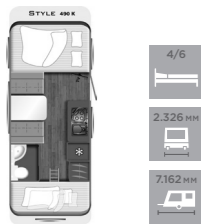

STYLE

450 D	
Slaapplaatsen	2/4
Totale breedte mm	2.326
Totale lengte mm	7.352

450 E	
Slaapplaatsen	2/4
Totale breedte mm	2.226
Totale lengte mm	6.852

460 D	
Slaapplaatsen	2/4
Totale breedte mm	2.326
Totale lengte mm	7.272

490 K	
Slaapplaatsen	4/6
Totale breedte mm	2.326
Totale lengte mm	7.162

530 E	
Slaapplaatsen	4/6
Totale breedte mm	2.326
Totale lengte mm	7.695

582 K	
Slaapplaatsen	4/6
Totale breedte mm	2.526
Totale lengte mm	8.047

STYLE LIFT

430 K	
Slaapplaatsen	4/6
Totale breedte mm	2.326
Totale lengte mm	6.834

500 K	
Slaapplaatsen	4/7
Totale breedte mm	2.326
Totale lengte mm	7.579

VIVO

470 D	
Slaapplaatsen	2/4
Totale breedte mm	2.326
Totale lengte mm	7.095

520 E	
Slaapplaatsen	2/4
Totale breedte mm	2.326
Totale lengte mm	8.058

520 K	
Slaapplaatsen	4/6
Totale breedte mm	2.326
Totale lengte mm	7.850

522 K	
Slaapplaatsen	4/6
Totale breedte mm	2.526
Totale lengte mm	8.120