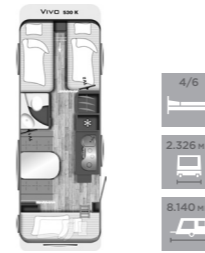

490 K	
Slaapplaatsen	4/6
Totale breedte mm	2.326
Totale lengte mm	7.162

530 E	
Slaapplaatsen	4/6
Totale breedte mm	2.326
Totale lengte mm	7.695

582 K	
Slaapplaatsen	4/6
Totale breedte mm	2.526
Totale lengte mm	8.047

STYLE LIFT

430 K	
Slaapplaatsen	4/6
Totale breedte mm	2.326
Totale lengte mm	6.834

500 K	
Slaapplaatsen	4/7
Totale breedte mm	2.326
Totale lengte mm	7.579

VIVO

470 D	
Slaapplaatsen	2/4
Totale breedte mm	2.326
Totale lengte mm	7.095

520 E	
Slaapplaatsen	2/4
Totale breedte mm	2.326
Totale lengte mm	8.058

520 K	
Slaapplaatsen	4/6
Totale breedte mm	2.326
Totale lengte mm	7.850

522 K	
Slaapplaatsen	4/6
Totale breedte mm	2.526
Totale lengte mm	8.120

530 K	
Slaapplaatsen	4/6
Totale breedte mm	2.326
Totale lengte mm	8.140

532 K	
Slaapplaatsen	4/6
Totale breedte mm	2.526
Totale lengte mm	8.444

580 D	
Slaapplaatsen	2/3
Totale breedte mm	2.326
Totale lengte mm	7.897