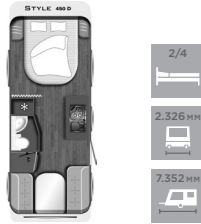

CARAVANS 2021 PRIJSLIJST

NL

KWALITEIT. VERTROUWEN. THUIS.

SASSINO

460 E	
Slaapplaatsen	2/4
Totale breedte mm	2.100
Totale lengte mm	6.758

470 K	
Slaapplaatsen	2/4
Totale breedte mm	2.100
Totale lengte mm	7.177

STYLE

450 D	
Slaapplaatsen	2/4
Totale breedte mm	2.326
Totale lengte mm	7.352

450 E	
Slaapplaatsen	2/4
Totale breedte mm	2.226
Totale lengte mm	6.852

460 D	
Slaapplaatsen	2/4
Totale breedte mm	2.326
Totale lengte mm	7.272

490 K	
Slaapplaatsen	4/6
Totale breedte mm	2.326
Totale lengte mm	7.162

530 E	
Slaapplaatsen	4/6
Totale breedte mm	2.326
Totale lengte mm	7.695

582 K	
Slaapplaatsen	4/6
Totale breedte mm	2.526
Totale lengte mm	8.047

STYLE LIFT

430 K	
Slaapplaatsen	4/6
Totale breedte mm	2.326
Totale lengte mm	6.834

500 K	
Slaapplaatsen	4/7
Totale breedte mm	2.326
Totale lengte mm	7.579

VIVO

470 D	
Slaapplaatsen	2/4
Totale breedte mm	2.326
Totale lengte mm	7.095