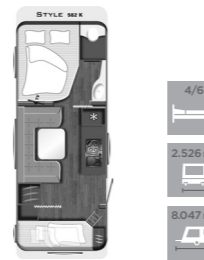

CARAVANS 2021 PRIJSLIJST

NL

KWALITEIT. VERTROUWEN. THUIS.

SASSINO

460 E	
Slaapplaatsen	2/4
Totale breedte mm	2.100
Totale lengte mm	6.758

470 K	
Slaapplaatsen	2/4
Totale breedte mm	2.100
Totale lengte mm	7.177

STYLE

450 D	
Slaapplaatsen	2/4
Totale breedte mm	2.326
Totale lengte mm	7.352

450 E	
Slaapplaatsen	2/4
Totale breedte mm	2.226
Totale lengte mm	6.852

460 D	
Slaapplaatsen	2/4
Totale breedte mm	2.326
Totale lengte mm	7.272

490 K	
Slaapplaatsen	4/6
Totale breedte mm	2.326
Totale lengte mm	7.162

530 E	
Slaapplaatsen	4/6
Totale breedte mm	2.326
Totale lengte mm	7.695

582 K	
Slaapplaatsen	4/6
Totale breedte mm	2.526
Totale lengte mm	8.047

STYLE LIFT

430 K	
Slaapplaatsen	4/6
Totale breedte mm	2.326
Totale lengte mm	6.834

500 K	
Slaapplaatsen	4/7
Totale breedte mm	2.326
Totale lengte mm	7.579

VIVO

470 D	
Slaapplaatsen	2/4
Totale breedte mm	2.326
Totale lengte mm	7.095