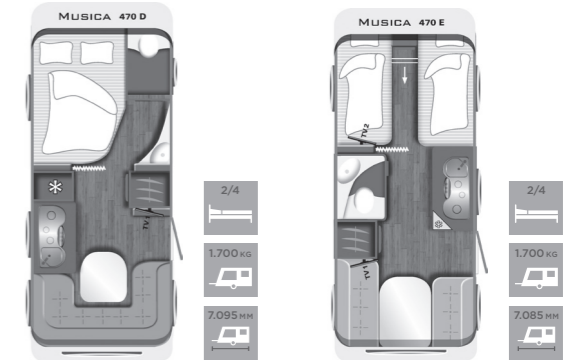

Technische gegevens/prijzen

	470 D	470 E
	€ 25.290,-	€ 24.580,-

Verkoopprijs ALL-IN
af dealer inclusief BTW in Euro

Technische gegevens voertuig		
Totale lengte	7.095 mm	7.085 mm
Opbouw lengte buiten	5.926 mm	5.911 mm
Opbouw lengte binnen	5.356 mm	5.341 mm
Totale breedte	2.326 mm	2.326 mm
Binnenbreedte	2.180 mm	2.180 mm
Stahoogte binnen max.	1.951 mm	1.951 mm
Totale hoogte	2.575 mm	2.575 mm
Leeggewicht (ca.)	1.225 kg	1.208 kg
Massa in rijklare toestand (standaard) (ca.)*	1.265 kg	1.248 kg
Laadvermogen standaard/maximaal laadvermogen (ca.)**	235/435 kg	252/452 kg
Technisch toelaatbaar totaal gewicht (standaard)	1.500 kg	1.500 kg
Maximaal te verhogen tot	1.700 kg	1.700 kg
Dikte dak (ca.)	30 mm	30 mm
Dikte zijwand (ca.)	30 mm	30 mm
Dikte bodem (ca.)	40 mm	40 mm
Omloopmaat (voortent) (ca.)	9.725 mm	9.710 mm
Bedmaten/slaapplaatsen		
Slaapplaatsen	2/4	2/4
Voor	200x144/110 cm	195x88 + 195x88 cm
Midden	-	-
Achter	201x108x126 cm	201x111/124 cm
Stapelbedden	-	-