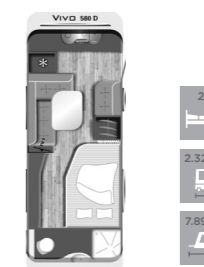

490 K	
Slaapplaatsen	4/6
Totale breedte mm	2.326
Totale lengte mm	7.162

530 E	
Slaapplaatsen	4/6
Totale breedte mm	2.326
Totale lengte mm	7.695

582 K	
Slaapplaatsen	4/6
Totale breedte mm	2.526
Totale lengte mm	8.047

STYLE LIFT

430 K	
Slaapplaatsen	4/6
Totale breedte mm	2.326
Totale lengte mm	6.834

500 K	
Slaapplaatsen	4/7
Totale breedte mm	2.326
Totale lengte mm	7.579

VIVO

470 D	
Slaapplaatsen	2/4
Totale breedte mm	2.326
Totale lengte mm	7.095

520 E	
Slaapplaatsen	2/4
Totale breedte mm	2.326
Totale lengte mm	8.058

520 K	
Slaapplaatsen	4/6
Totale breedte mm	2.326
Totale lengte mm	7.850

522 K	
Slaapplaatsen	4/6
Totale breedte mm	2.526
Totale lengte mm	8.120

530 K	
Slaapplaatsen	4/6
Totale breedte mm	2.326
Totale lengte mm	8.140

532 K	
Slaapplaatsen	4/6
Totale breedte mm	2.526
Totale lengte mm	8.444

580 D	
Slaapplaatsen	2/3
Totale breedte mm	2.326
Totale lengte mm	7.897