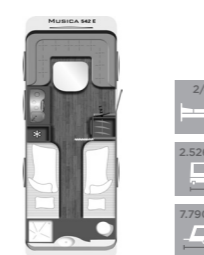

542 E	
Slaapplaatsen	2/4
Totale breedte mm	2.526
Totale lengte mm	7.790