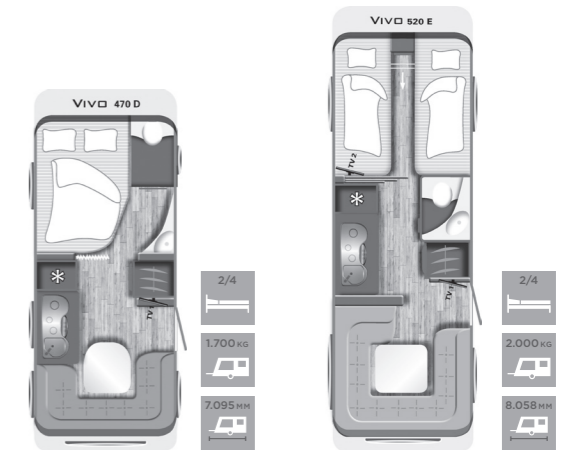

VIVO

Wanneer je van comfort houdt

Standaarduitrusting

CHASSIS

- Stabilisator
- Automatische remafstelling
- Disselafdekking
- Verzwaarde uitdraaisteunen
- Premium-Chassis
- AL-KO Euro Delta as
- Stalen velgen
- Schokbrekers

OPBOUW

- Uitzetbaar raam achter 700x400mm (520 K, 522 K, 530 K, 532 K)
- Uitzetbaar raam achter 1.450x520mm (470 D, 520 E)
- Uitzetbaar raam met combi-rollo
- Uitzetbare ramen met multifunctionele rollo's
- Automotive achterlicht
- Doorzichtig dakluik 400x400mm
- Derde remlicht
- Buitendeur, eendelig inclusief afvallemmer
- Buitendeur met raam, eendelig en inclusief afvallemmer (522 K, 532 K)
- Extra brede buitendeur 70 cm (alle modellen met 2,5meter breedte)
- Disselbak met aparte klep voor bediening gaskraan
- Disselbakdeksel met gasveer
- Voor-, dak en achterwand voorzien van GFK
- Reserverwielhouder in disselbak
- Zijwanden in hamerslagbeplating
- Garagedeur (520 K, 522 K, 530 K, 532 K)

WONEN

- Entree met aflegmogelijkheden en geïntegreerde TV plek (470 D, 520 E)
- Garderobeplek bekleed met stof
- Rondom bovenkasten
- Opklapbare kussens voor toegang berging
- Spotjes in de zitgroep
- Panoramaraam (580 D)
- Rookmelder
- Zitgroep verbreding
- Bovenkasten softclose
- Achterventilatie (wanden/meubels)

KEUKEN

- Opklapbare verlenging van het keukenblad (520 K, 522 K, 530 K, 532 K)
- Keukenraam uitzetbaar
- Doorzichtig dakluik 400x400mm
- 3 pits kookstel op gas met elektrische ontsteking
- Royale schuiflades
- Koelkast 141liter (470 D, 520 E, 520 K, 522 K, 530 K, 532 K)
- Schuiflade met besteklade
- Schuiflades met automatische sluiting en softclose
- Glazen spatscherm (470 D)
- Spoelbak met glazen afdekking
- Centrale waterafvoer

SLAPEN

- Verlichting in slaapruijnte
- Dakluik in de kinderkamer 280x280mm
- Doorzichtig dakluik 400x400mm
- Belastbaarheid stapelbedden 80kg
- Gasdrukveer bij vaste bedden
- Koudschuimmatrassen in de eenpersoons- en tweepersoonsbedden
- Koudschuimmatrassen in de stapelbedden
- Rolbed (5) (520 E, 530 K, 532 K)
- Winter-rugkussenventilatie

SANITAIRE RUIMTE

- Legkast
- Uitzetbaar raam (melkglas) (470 D, 520 K, 522 K, 580 D)
- Bloktoilet met elektrische spoeling
- Doorzichtig dakluik 280x280mm
- Handdoekhaken
- Spiegel
- Wastafel
- Sanitaire ruimte deur met klink

VERWARMING/WATERVERZORGING

- Verswatertank 44 liter
- Heteluchtverwarming 3004 S (gas)
- Heteluchtverwarming 5004 S (gas) (vanaf totale breedte 2.526 mm)
- Heteluchtverwarming 230 V (elektra)
- Silverpearls waterhygiëne

GAS/ELEKTRA

- Contactdoos CEE 230 V
- Elektrische voorziening 230 V met FI-schakelaar
- Jägersysteem (13-polig)
- Schakelaars/contactdozen (8 stuks)
- 12 V verlichting met omvormer 400 W
- Luchtcirculatie en kabelafdekkingen in opbergruimte onder de bedden
- USB aansluitingen (2 stuks)
- Voortentverlichting LED
- LED-verlichting in woonruimte

LLT - LONG LIFE TECHNOLOGIE***