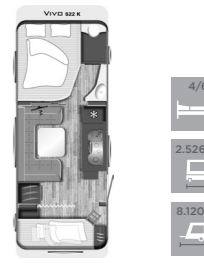

490 K	
Slaapplaatsen	4/6
Totale breedte mm	2.326
Totale lengte mm	7.162

530 E	
Slaapplaatsen	4/6
Totale breedte mm	2.326
Totale lengte mm	7.695

582 K	
Slaapplaatsen	4/6
Totale breedte mm	2.526
Totale lengte mm	8.047

STYLE LIFT

430 K	
Slaapplaatsen	4/6
Totale breedte mm	2.326
Totale lengte mm	6.834

500 K	
Slaapplaatsen	4/7
Totale breedte mm	2.326
Totale lengte mm	7.579

VIVO

470 D	
Slaapplaatsen	2/4
Totale breedte mm	2.326
Totale lengte mm	7.095

520 E	
Slaapplaatsen	2/4
Totale breedte mm	2.326
Totale lengte mm	8.058

520 K	
Slaapplaatsen	4/6
Totale breedte mm	2.326
Totale lengte mm	7.850

522 K	
Slaapplaatsen	4/6
Totale breedte mm	2.526
Totale lengte mm	8.120

530 K	
Slaapplaatsen	4/6
Totale breedte mm	2.326
Totale lengte mm	8.140

532 K	
Slaapplaatsen	4/6
Totale breedte mm	2.526
Totale lengte mm	8.444

580 D	
Slaapplaatsen	2/3
Totale breedte mm	2.326
Totale lengte mm	7.897