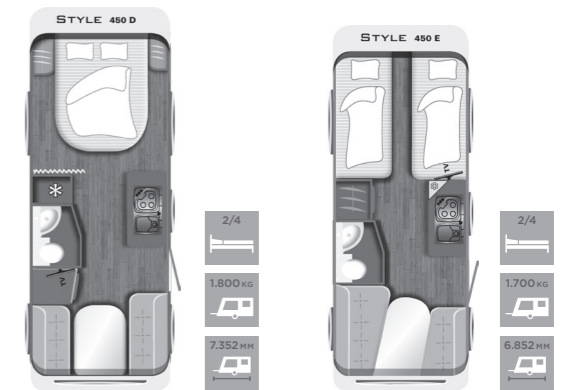

Technische gegevens/prijzen

Verkoopprijs ALL-IN af dealer inclusief BTW in Euro

	450 D	450 E
Verkoopprijs ALL-IN af dealer inclusief BTW in Euro	€ 19.800,-	€ 18.470,-

Technische gegevens voertuig		
Totale lengte	7.352 mm	6.852 mm
Opbouw lengte buiten	6.136 mm	5.536 mm
Opbouw lengte binnen	5.463 mm	4.863 mm
Totale breedte	2.326 mm	2.226 mm
Binnenbreedte	2.180 mm	2.080 mm
Stahoogte binnen max.	1.980 mm	1.980 mm
Totale hoogte	2.605 mm	2.605 mm
Leeggewicht (ca.)	1.149 kg	1.008 kg
Massa in rijklare toestand (standaard) (ca.)*	1.185 kg	1.044 kg
Laadvermogen standaard/maximaal laadvermogen (ca.)**	175/615 kg	256/656 kg
Technisch toelaatbaar totaal gewicht (standaard)	1.360 kg	1.300 kg
Maximaal te verhogen tot	1.800 kg	1.700 kg
Dikte dak (ca.)	30 mm	30 mm
Dikte zijwand (ca.)	30 mm	30 mm
Dikte bodem (ca.)	40 mm	40 mm
Omloopmaat (voortent) (ca.)	10.152 mm	9.552 mm

Bedmaten/slaapplaatsen		
Slaapplaatsen	2/4	2/4
Voor	200x150 cm	200x83 + 200x83 cm
Midden	-	-
Achter	212x102/132 cm	212x102/132 cm
Stapelbedden	-	-