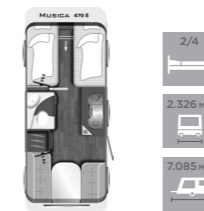

490 K	
Slaapplaatsen	4/6
Totale breedte mm	2.326
Totale lengte mm	7.162

530 E	
Slaapplaatsen	4/6
Totale breedte mm	2.326
Totale lengte mm	7.695

582 K	
Slaapplaatsen	4/6
Totale breedte mm	2.526
Totale lengte mm	8.047

520 E	
Slaapplaatsen	2/4
Totale breedte mm	2.326
Totale lengte mm	8.058

520 K	
Slaapplaatsen	4/6
Totale breedte mm	2.326
Totale lengte mm	7.850

522 K	
Slaapplaatsen	4/6
Totale breedte mm	2.526
Totale lengte mm	8.120

530 K	
Slaapplaatsen	4/6
Totale breedte mm	2.326
Totale lengte mm	8.140

532 K	
Slaapplaatsen	4/6
Totale breedte mm	2.526
Totale lengte mm	8.444

580 D	
Slaapplaatsen	2/3
Totale breedte mm	2.326
Totale lengte mm	7.897

MUSICA

470 D	
Slaapplaatsen	2/4
Totale breedte mm	2.326
Totale lengte mm	7.095

470 E	
Slaapplaatsen	2/4
Totale breedte mm	2.326
Totale lengte mm	7.085

490 E	
Slaapplaatsen	2/4
Totale breedte mm	2.326
Totale lengte mm	7.266