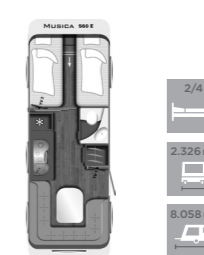

STYLE LIFT

430 K	
Slaapplaatsen	4/6
Totale breedte mm	2.326
Totale lengte mm	6.834

500 K	
Slaapplaatsen	4/7
Totale breedte mm	2.326
Totale lengte mm	7.579

VIVO

470 D	
Slaapplaatsen	2/4
Totale breedte mm	2.326
Totale lengte mm	7.095

530 K	
Slaapplaatsen	4/6
Totale breedte mm	2.326
Totale lengte mm	8.140

532 K	
Slaapplaatsen	4/6
Totale breedte mm	2.526
Totale lengte mm	8.444

580 D	
Slaapplaatsen	2/3
Totale breedte mm	2.326
Totale lengte mm	7.897

MUSICA

470 D	
Slaapplaatsen	2/4
Totale breedte mm	2.326
Totale lengte mm	7.095

470 E	
Slaapplaatsen	2/4
Totale breedte mm	2.326
Totale lengte mm	7.085

490 E	
Slaapplaatsen	2/4
Totale breedte mm	2.326
Totale lengte mm	7.266

520 E	
Slaapplaatsen	2/4
Totale breedte mm	2.326
Totale lengte mm	8.080

520 K	
Slaapplaatsen	4/6
Totale breedte mm	2.326
Totale lengte mm	7.850

542 E	
Slaapplaatsen	2/4
Totale breedte mm	2.526
Totale lengte mm	7.790