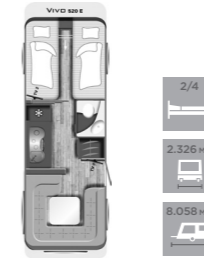

STYLE

450 D	
Slaapplaatsen	2/4
Totale breedte mm	2.326
Totale lengte mm	7.352

450 E	
Slaapplaatsen	2/4
Totale breedte mm	2.226
Totale lengte mm	6.852

460 D	
Slaapplaatsen	2/4
Totale breedte mm	2.326
Totale lengte mm	7.272

490 K	
Slaapplaatsen	4/6
Totale breedte mm	2.326
Totale lengte mm	7.162

530 E	
Slaapplaatsen	4/6
Totale breedte mm	2.326
Totale lengte mm	7.695

582 K	
Slaapplaatsen	4/6
Totale breedte mm	2.526
Totale lengte mm	8.047

STYLE LIFT

430 K	
Slaapplaatsen	4/6
Totale breedte mm	2.326
Totale lengte mm	6.834

500 K	
Slaapplaatsen	4/7
Totale breedte mm	2.326
Totale lengte mm	7.579

VIVO

470 D	
Slaapplaatsen	2/4
Totale breedte mm	2.326
Totale lengte mm	7.095

520 E	
Slaapplaatsen	2/4
Totale breedte mm	2.326
Totale lengte mm	8.058

520 K	
Slaapplaatsen	4/6
Totale breedte mm	2.326
Totale lengte mm	7.850

522 K	
Slaapplaatsen	4/6
Totale breedte mm	2.526
Totale lengte mm	8.120