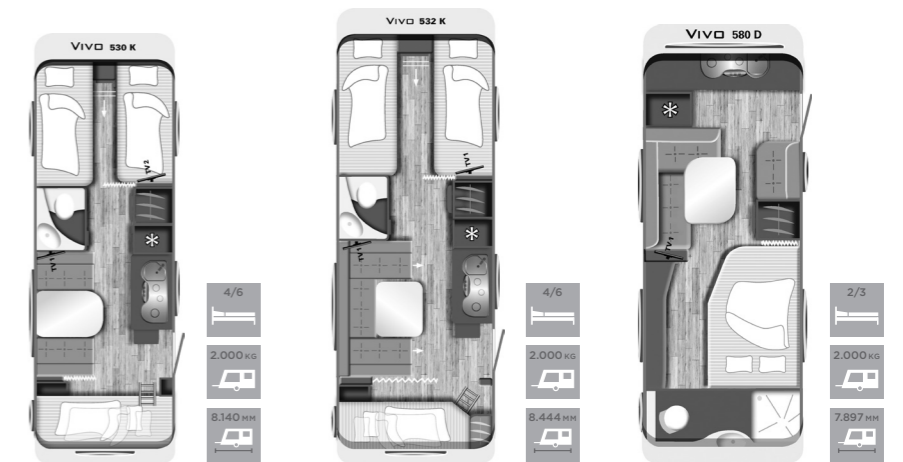

Verkoopprijs ALL-IN
af dealer inclusief BTW in Euro

530 K
€ 25.490,-

532 K
€ 27.630,-

580 D
€ 26.510,-

Technische gegevens voertuig			
Totale lengte	8.140 mm	8.444 mm	7.897 mm
Opbouwlengthe buiten	6.825 mm	7.265 mm	6.507 mm
Opbouwlengthe binnen	6.255 mm	6.695 mm	5.882 mm
Totale breedte	2.326 mm	2.526 mm	2.326 mm
Binnenbreedte	2.180 mm	2.380 mm	2.180 mm
Stahoogte binnen max.	1.951 mm	1.951 mm	1.951 mm
Totale hoogte	2.575 mm	2.575 mm	2.575 mm
Leeggewicht (ca.)	1.336 kg	1.508 kg	1.326 kg
Massa in rijklare toestand (standaard) (ca.)*	1.372 kg	1.544 kg	1.362 kg
Laadvermogen standaard/maximaal laadvermogen (ca.) **	228/628 kg	256/456 kg	238/638 kg
Technisch toelaatbaar totaalgewicht (standaard)	1.600 kg	1.800 kg	1.600 kg
Maximaal te verhogen tot	2.000 kg	2.000 kg	2.000 kg
Dikte dak (ca.)	30 mm	30 mm	30 mm
Dikte zijwand (ca.)	30 mm	30 mm	30 mm
Dikte bodem (ca.)	40 mm	40 mm	40 mm
Omloopmaat (voortent) (ca.)	10.810 mm	11.064 mm	10.492 mm

Bedmaten/slaapplaatsen			
Slaapplaatsen	4/6	4/6	2/3
Voor	200 x 88 + 190 x 88 cm	210 x 88 + 205 x 88 cm	-
Midden	180 x 125 cm	180 x 125 cm	170 x 67 cm
Achter	-	-	200 x 135 / 110 cm
Stapelbedden	212 x 81 + 208 x 78 cm	197 x 78 + 200 x 82 cm	-