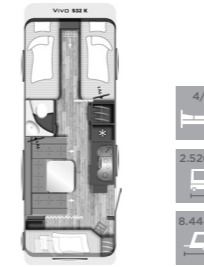

490 K	
Slaapplaatsen	4/6
Totale breedte mm	2.326
Totale lengte mm	7.162

530 E	
Slaapplaatsen	4/6
Totale breedte mm	2.326
Totale lengte mm	7.695

582 K	
Slaapplaatsen	4/6
Totale breedte mm	2.526
Totale lengte mm	8.047

STYLE LIFT

430 K	
Slaapplaatsen	4/6
Totale breedte mm	2.326
Totale lengte mm	6.834

500 K	
Slaapplaatsen	4/7
Totale breedte mm	2.326
Totale lengte mm	7.579

VIVO

470 D	
Slaapplaatsen	2/4
Totale breedte mm	2.326
Totale lengte mm	7.095

520 E	
Slaapplaatsen	2/4
Totale breedte mm	2.326
Totale lengte mm	8.058

520 K	
Slaapplaatsen	4/6
Totale breedte mm	2.326
Totale lengte mm	7.850

522 K	
Slaapplaatsen	4/6
Totale breedte mm	2.526
Totale lengte mm	8.120

530 K	
Slaapplaatsen	4/6
Totale breedte mm	2.326
Totale lengte mm	8.140

532 K	
Slaapplaatsen	4/6
Totale breedte mm	2.526
Totale lengte mm	8.444

580 D	
Slaapplaatsen	2/3
Totale breedte mm	2.326
Totale lengte mm	7.897