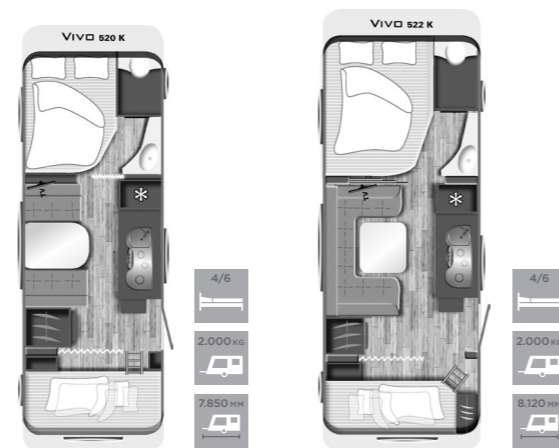

520 K
€ 24.570,-

522 K
€ 26.610,-

Verkoopprijs ALL-IN
af dealer inclusief BTW in Euro

Technische gegevens voertuig		
Totale lengte	7.850 mm	8.120 mm
Opbouwlengthe buiten	6.545 mm	6.795 mm
Opbouwlengthe binnen	5.975 mm	6.225 mm
Totale breedte	2.326 mm	2.526 mm
Binnenbreedte	2.180 mm	2.380 mm
Stahoogte binnen max.	1.951 mm	1.951 mm
Totale hoogte	2.575 mm	2.575 mm
Leeggewicht (ca.)	1.305 kg	1.401 kg
Massa in rijklare toestand (standaard) (ca.)*	1.341 kg	1.437 kg
Laadvermogen standaard/maximaal laadvermogen (ca.) **	259/659 kg	363/563 kg
Technisch toelaatbaar totaalgewicht (standaard)	1.600 kg	1.800 kg
Maximaal te verhogen tot	2.000 kg	2.000 kg
Dikte dak (ca.)	30 mm	30 mm
Dikte zijwand (ca.)	30 mm	30 mm
Dikte bodem (ca.)	40 mm	40 mm
Omloopmaat (voortent) (ca.)	10.530 mm	10.780 mm

Bedmaten/slaapplaatsen		
Slaapplaatsen	4/6	4/6
Voor	200 x 144 / 115 cm	200 x 164 / 135 cm
Midden	180 x 125 cm	205 x 141 cm
Achter	-	-
Stapelbedden	212 x 81 + 208 x 78 cm	200 x 82 + 197 x 78 cm