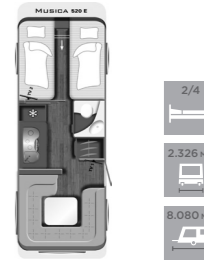

520 E	
Slaapplaatsen	2/4
Totale breedte mm	2.326
Totale lengte mm	8.058

520 K	
Slaapplaatsen	4/6
Totale breedte mm	2.326
Totale lengte mm	7.850

522 K	
Slaapplaatsen	4/6
Totale breedte mm	2.526
Totale lengte mm	8.120

530 K	
Slaapplaatsen	4/6
Totale breedte mm	2.326
Totale lengte mm	8.140

532 K	
Slaapplaatsen	4/6
Totale breedte mm	2.526
Totale lengte mm	8.444

580 D	
Slaapplaatsen	2/3
Totale breedte mm	2.326
Totale lengte mm	7.897

MUSICA

470 D	
Slaapplaatsen	2/4
Totale breedte mm	2.326
Totale lengte mm	7.095

470 E	
Slaapplaatsen	2/4
Totale breedte mm	2.326
Totale lengte mm	7.085

490 E	
Slaapplaatsen	2/4
Totale breedte mm	2.326
Totale lengte mm	7.266

520 E	
Slaapplaatsen	2/4
Totale breedte mm	2.326
Totale lengte mm	8.080

520 K	
Slaapplaatsen	4/6
Totale breedte mm	2.326
Totale lengte mm	7.850

542 E	
Slaapplaatsen	2/4
Totale breedte mm	2.526
Totale lengte mm	7.790