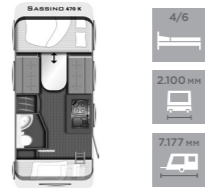

CARAVANS 2021 PRIJSLIJST

NL

KWALITEIT. VERTROUWEN. THUIS.

SASSINO

460 E	
Slaapplaatsen	2/4
Totale breedte mm	2.100
Totale lengte mm	6.758

470 K	
Slaapplaatsen	2/4
Totale breedte mm	2.100
Totale lengte mm	7.177

STYLE

450 D	
Slaapplaatsen	2/4
Totale breedte mm	2.326
Totale lengte mm	7.352

450 E	
Slaapplaatsen	2/4
Totale breedte mm	2.226
Totale lengte mm	6.852

460 D	
Slaapplaatsen	2/4
Totale breedte mm	2.326
Totale lengte mm	7.272

490 K	
Slaapplaatsen	4/6
Totale breedte mm	2.326
Totale lengte mm	7.162

530 E	
Slaapplaatsen	4/6
Totale breedte mm	2.326
Totale lengte mm	7.695

582 K	
Slaapplaatsen	4/6
Totale breedte mm	2.526
Totale lengte mm	8.047

STYLE LIFT

430 K	
Slaapplaatsen	4/6
Totale breedte mm	2.326
Totale lengte mm	6.834

500 K	
Slaapplaatsen	4/7
Totale breedte mm	2.326
Totale lengte mm	7.579

VIVO

470 D	
Slaapplaatsen	2/4
Totale breedte mm	2.326
Totale lengte mm	7.095