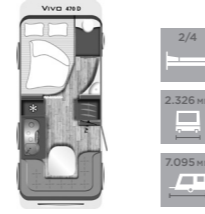

490 K	
Slaapplaatsen	4/6
Totale breedte mm	2.326
Totale lengte mm	7.162

530 E	
Slaapplaatsen	4/6
Totale breedte mm	2.326
Totale lengte mm	7.695

582 K	
Slaapplaatsen	4/6
Totale breedte mm	2.526
Totale lengte mm	8.047

STYLE LIFT

430 K	
Slaapplaatsen	4/6
Totale breedte mm	2.326
Totale lengte mm	6.834

500 K	
Slaapplaatsen	4/7
Totale breedte mm	2.326
Totale lengte mm	7.579

VIVO

470 D	
Slaapplaatsen	2/4
Totale breedte mm	2.326
Totale lengte mm	7.095

520 E	
Slaapplaatsen	2/4
Totale breedte mm	2.326
Totale lengte mm	8.058

520 K	
Slaapplaatsen	4/6
Totale breedte mm	2.326
Totale lengte mm	7.850

522 K	
Slaapplaatsen	4/6
Totale breedte mm	2.526
Totale lengte mm	8.120

530 K	
Slaapplaatsen	4/6
Totale breedte mm	2.326
Totale lengte mm	8.140

532 K	
Slaapplaatsen	4/6
Totale breedte mm	2.526
Totale lengte mm	8.444

580 D	
Slaapplaatsen	2/3
Totale breedte mm	2.326
Totale lengte mm	7.897