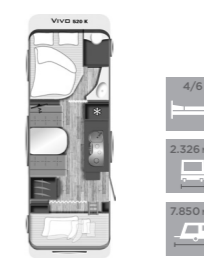

STYLE

450 D	
Slaapplaatsen	2/4
Totale breedte mm	2.326
Totale lengte mm	7.352

450 E	
Slaapplaatsen	2/4
Totale breedte mm	2.226
Totale lengte mm	6.852

460 D	
Slaapplaatsen	2/4
Totale breedte mm	2.326
Totale lengte mm	7.272

490 K	
Slaapplaatsen	4/6
Totale breedte mm	2.326
Totale lengte mm	7.162

530 E	
Slaapplaatsen	4/6
Totale breedte mm	2.326
Totale lengte mm	7.695

582 K	
Slaapplaatsen	4/6
Totale breedte mm	2.526
Totale lengte mm	8.047

STYLE LIFT

430 K	
Slaapplaatsen	4/6
Totale breedte mm	2.326
Totale lengte mm	6.834

500 K	
Slaapplaatsen	4/7
Totale breedte mm	2.326
Totale lengte mm	7.579

VIVO

470 D	
Slaapplaatsen	2/4
Totale breedte mm	2.326
Totale lengte mm	7.095

520 E	
Slaapplaatsen	2/4
Totale breedte mm	2.326
Totale lengte mm	8.058

520 K	
Slaapplaatsen	4/6
Totale breedte mm	2.326
Totale lengte mm	7.850

522 K	
Slaapplaatsen	4/6
Totale breedte mm	2.526
Totale lengte mm	8.120