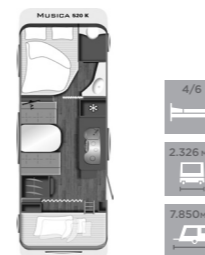

520 E	
Slaapplaatsen	2/4
Totale breedte mm	2.326
Totale lengte mm	8.058

520 K	
Slaapplaatsen	4/6
Totale breedte mm	2.326
Totale lengte mm	7.850

522 K	
Slaapplaatsen	4/6
Totale breedte mm	2.526
Totale lengte mm	8.120

530 K	
Slaapplaatsen	4/6
Totale breedte mm	2.326
Totale lengte mm	8.140

532 K	
Slaapplaatsen	4/6
Totale breedte mm	2.526
Totale lengte mm	8.444

580 D	
Slaapplaatsen	2/3
Totale breedte mm	2.326
Totale lengte mm	7.897

MUSICA

470 D	
Slaapplaatsen	2/4
Totale breedte mm	2.326
Totale lengte mm	7.095

470 E	
Slaapplaatsen	2/4
Totale breedte mm	2.326
Totale lengte mm	7.085

490 E	
Slaapplaatsen	2/4
Totale breedte mm	2.326
Totale lengte mm	7.266

520 E	
Slaapplaatsen	2/4
Totale breedte mm	2.326
Totale lengte mm	8.080

520 K	
Slaapplaatsen	4/6
Totale breedte mm	2.326
Totale lengte mm	7.850

542 E	
Slaapplaatsen	2/4
Totale breedte mm	2.526
Totale lengte mm	7.790