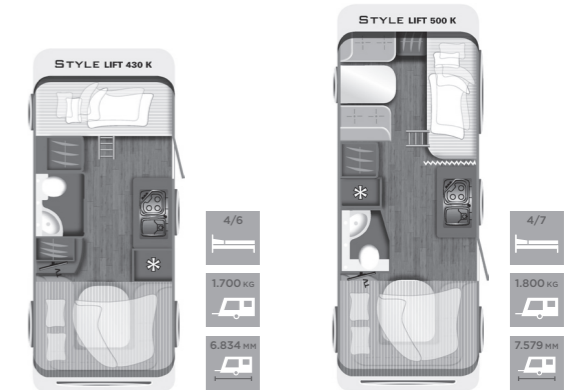

430 K

€ 20.810,-

500 K

€ 22.440,-

Verkoopprijs ALL-IN af dealer inclusief BTW in Euro

Technische gegevens voertuig	430 K	500 K
Totale lengte	6.834 mm	7.579 mm
Opbouwlengthe buiten	5.523 mm	6.248 mm
Opbouwlengthe binnen	4.870 mm	5.600 mm
Totale breedte	2.326 mm	2.326 mm
Binnenbreedte	2.180 mm	2.180 mm
Stahoogte binnen max.	2.080 mm	2.080 mm
Totale hoogte	2.740 mm	2.740 mm
Leeggewicht (ca.)	1.178 kg	1.273 kg
Massa in rijklare toestand (standaard) (ca.)*	1.214 kg	1.309 kg
Laadvermogen standaard/maximaal laadvermogen (ca.) **	286/486 kg	291/691 kg
Technisch toelaatbaar totaalgewicht (standaard)	1.500 kg	1.600 kg
Maximaal te verhogen tot	1.700 kg	2.000 kg
Dikte dak (ca.)	30 mm	30 mm
Dikte zijwand (ca.)	30 mm	30 mm
Dikte bodem (ca.)	40 mm	40 mm
Omloopmaat (voortent) (ca.)	9.677 mm	10.402 mm

Bedmaten/slaapplaatsen	430 K	500 K
Slaapplaatsen	4/6	4/7
Hefbed	212x170/160+ 200x144 cm	212x170/160+ 200x144 cm
Stapelbedden	208x90+203x83 cm	205x76+200x74 cm