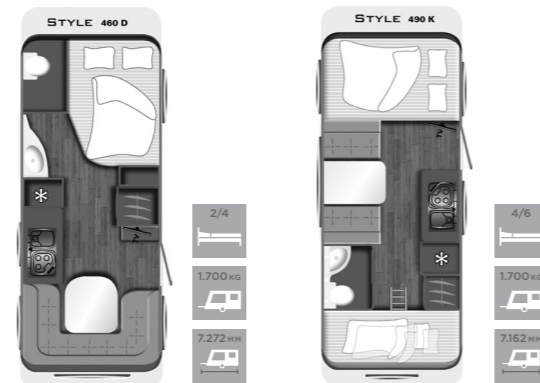

520 E	
Slaapplaatsen	2/4
Totale breedte mm	2.326
Totale lengte mm	8.080

520 K	
Slaapplaatsen	4/6
Totale breedte mm	2.326
Totale lengte mm	7.850

542 E	
Slaapplaatsen	2/4
Totale breedte mm	2.526
Totale lengte mm	7.790

560 E	
Slaapplaatsen	2/4
Totale breedte mm	2.326
Totale lengte mm	8.058

2 Indelingen

4 Belangrijke mededelingen/voetnoot

6 SASSINO

Voor de instappers

10 STYLE

Ideaal voor jonge gezinnen

18 STYLE LIFT

Bedmaten/slaapplaatsen		
Slaapplaatsen	2/4	2/4
Voor	200x150 cm	200x83 + 200x83 cm
Midden	-	-
Achter	212x102/132 cm	212x102/132 cm
Stapelbedden	-	-

460 D
€ 19.350,-

490 K
€ 19.990,-

Verkoopprijs ALL-IN
 af dealer inclusief BTW in Euro