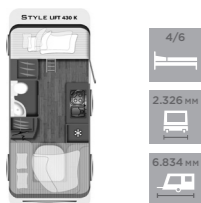

STYLE

450 D	
Slaapplaatsen	2/4
Totale breedte mm	2.326
Totale lengte mm	7.352

450 E	
Slaapplaatsen	2/4
Totale breedte mm	2.226
Totale lengte mm	6.852

460 D	
Slaapplaatsen	2/4
Totale breedte mm	2.326
Totale lengte mm	7.272

490 K	
Slaapplaatsen	4/6
Totale breedte mm	2.326
Totale lengte mm	7.162

530 E	
Slaapplaatsen	4/6
Totale breedte mm	2.326
Totale lengte mm	7.695

582 K	
Slaapplaatsen	4/6
Totale breedte mm	2.526
Totale lengte mm	8.047

STYLE LIFT

430 K	
Slaapplaatsen	4/6
Totale breedte mm	2.326
Totale lengte mm	6.834

500 K	
Slaapplaatsen	4/7
Totale breedte mm	2.326
Totale lengte mm	7.579

VIVO

470 D	
Slaapplaatsen	2/4
Totale breedte mm	2.326
Totale lengte mm	7.095

520 E	
Slaapplaatsen	2/4
Totale breedte mm	2.326
Totale lengte mm	8.058

520 K	
Slaapplaatsen	4/6
Totale breedte mm	2.326
Totale lengte mm	7.850

522 K	
Slaapplaatsen	4/6
Totale breedte mm	2.526
Totale lengte mm	8.120