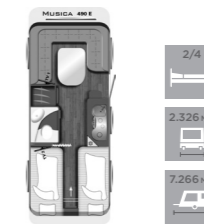

490 E	
Slaapplaatsen	2/4
Totale breedte mm	2.326
Totale lengte mm	7.266