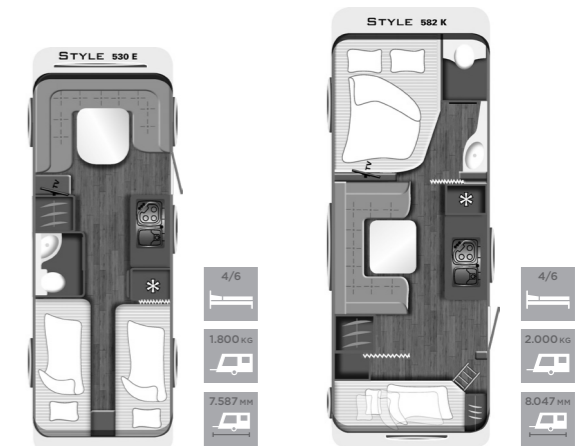

530 E
€ 20.510,-

582 K
€ 22.500,-

Verkoopprijs ALL-IN
af dealer inclusief BTW in Euro

Technische gegevens voertuig		
Totale lengte	7.695mm	8.047mm
Opbouw lengte buiten	6.358mm	6.741mm
Opbouw lengte binnen	5.685mm	6.068mm
Totale breedte	2.326mm	2.526mm
Binnenbreedte	2.180mm	2.380mm
Stahoogte binnen max.	1.980mm	1.980mm
Totale hoogte	2.605mm	2.605mm
Leeggewicht (ca.)	1.175kg	1.342kg
Massa in rijklare toestand (standaard) (ca.)*	1.211kg	1.378kg
Laadvermogen standaard/maximaal laadvermogen (ca.)**	289/589kg	222/622kg
Technisch toelaatbaar totaalgewicht (standaard)	1.500kg	1.600kg
Maximaal te verhogen tot	1.800kg	2.000kg
Dikte dak (ca.)	30mm	30mm
Dikte zijwand (ca.)	30mm	30mm
Dikte bodem (ca.)	40mm	40mm
Omloopmaat (voortent) (ca.)	10.402mm	10.757mm

Bedmaten/slaapplaatsen		
Slaapplaatsen	2/4	4/6
Voor	212x127/162cm	205x169cm
Midden	-	205x115cm
Achter	206x88/89cm	-
Stapelbedden	-	197x78+200x82cm