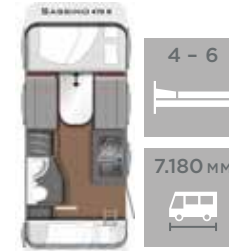

470 K

PRISER

390 K	168.000 kr.
430 D	166.000 kr.
450 D	185.000 kr.
460 E	172.000 kr.
470 K	186.000 kr.

Vejledende udsalgspriser inkl. moms. LMC forbeholder sig retten til at ændre priser og specifikationer. Der tages forbehold for eventuelle trykfejl og ændringer. Denne prisliste erstatter alle tidligere prislister. Gældende fra 15. maj 2022.

QUALITY. TRUST. AT HOME. **LMC**