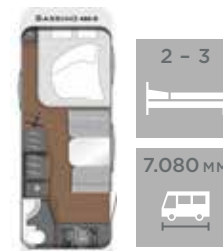

PRISLISTE SASSINO 2022

DK

SASSINO

390 K

430 D

450 D

460 E

470 K

PRISER

390 K	168.000 kr.
430 D	166.000 kr.
450 D	185.000 kr.
460 E	172.000 kr.
470 K	186.000 kr.

Vejledende udsalgspriser inkl. moms. LMC forbeholder sig retten til at ændre priser og specifikationer. Der tages forbehold for eventuelle trykfejl og ændringer. Denne prisliste erstatter alle tidligere prislister. Gældende fra 15. maj 2022.

QUALITY. TRUST. AT HOME. **LMC**