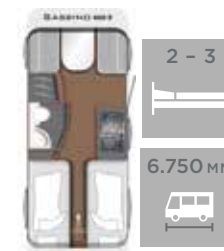

PRISLISTE SASSINO 2022

DK

SASSINO

390 K

430 D

450 D

460 E

470 K

SENGEMÅL/SOVEPLADSER

Sovepladser	
Seng i front	
Seng i midt	
Senge i bag	
Køjesenge	

Sassino 390 K	Sassino 430 D	Sassino 450 D	Sassino 460 E	Sassino 470 K
168.000,- kr.	166.000,- kr.	185.000,- kr.	172.000,- kr.	186.000,- kr.
627	618	708	675	718
500	504	594	554	595
426	430	520	480	521
212	212	212	212	212
198	198	198	198	198
198	198	198	198	198
261	261	261	261	261
882	878	960	880	956
915	910	993	913	989
185	190	207	287	211
1100	1100	1200	1200	1200
30	30	30	30	30
30	30	30	30	30
40	40	40	40	40
905	909	999	959	1000
4 - 5	2 - 3	2 - 3	2 - 3	4 - 6
-	196 x 148	-	192 x 92	189 x 152
188 x 145 - 115	-	169 x 95	-	188 x 122
-	-	200 x 157	200 - 83 x 195 - 83	-
192 x 71	-	-	-	190 x 60