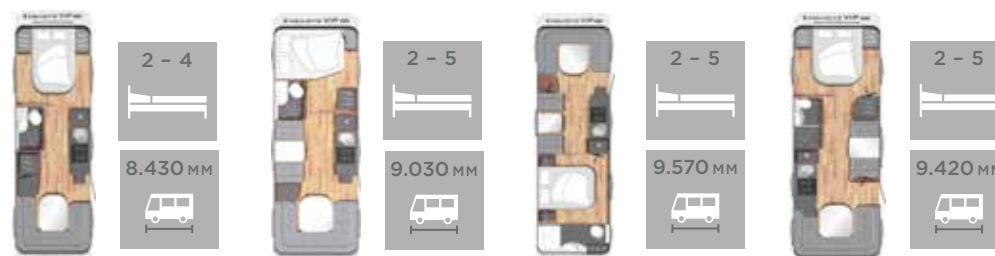

EXQUISITE VIP

595

655

685

695

PRISER

595	360.000 kr.
655	390.000 kr.
685	433.000 kr.
695	431.000 kr.

Vejledende udsalgspriser inkl. moms. LMC forbeholder sig retten til at ændre priser og specifikationer. Der tages forbehold for eventuelle trykfejl og ændringer. Denne prisliste erstatter alle tidligere prislistes. Gældende fra 15. maj 2022.

QUALITY. TRUST. AT HOME. **LMC**